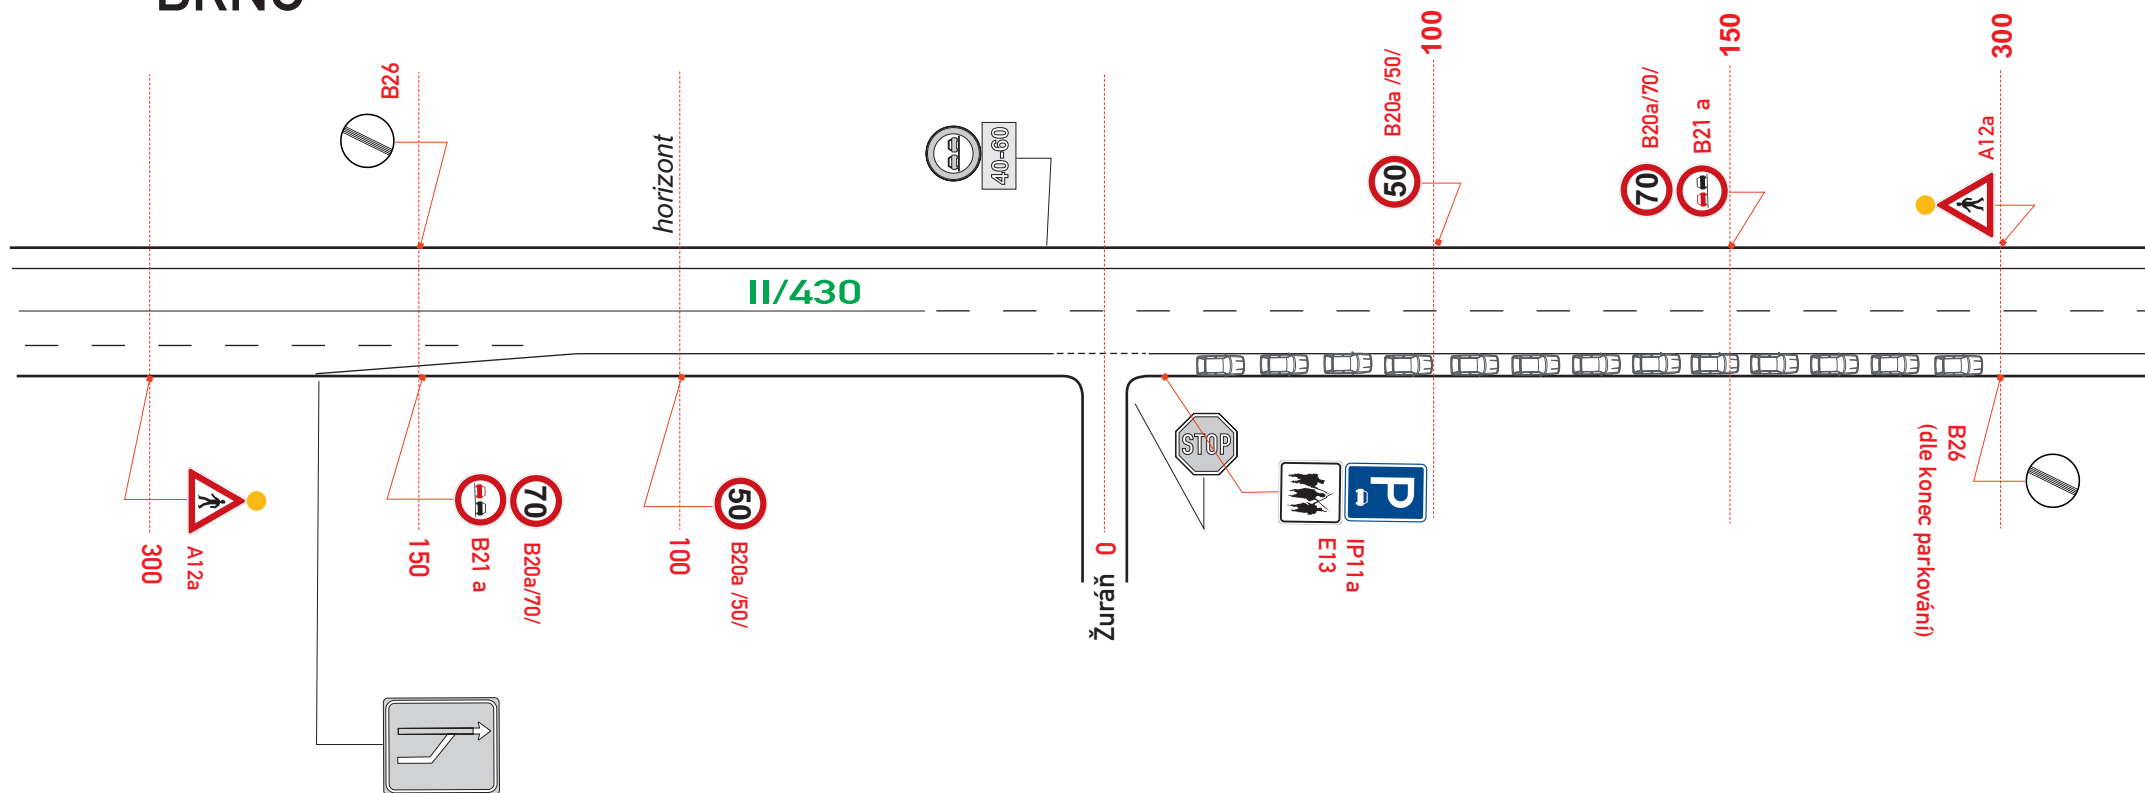

← BRNO

Bitva tří císařů u Slavkova 2016

- Dopravní omezení na sil. II/430
- Parkování na sil. II/430

Odsouhlaseno dne:

Č.j.: KRPB -

/ ČJ-2016-0600DI

Dle §25
§77

zák. č. 13/ 1997 Sb
zák. č. 361/2000 Sb

Platnost souhlasu je 1 rok ode dne vystavení.

T.: Pá 2.12. 2016 (předpoklad : 16.30-19.00 hod.)

VYPRACOVAL : Končelík Jiří ml.		
Kontroloval : Ing. Končelík Jiří		
obsah schématu :		kontakt :
PŘECHODNÉ DOPRAVNÍ ZNAČENÍ		SIGNEX, spol. s r.o., Holzova, 138, 627 00 Brno Tel.: 545 226 021-4, mistr: tel.: 602 58 23 25 Služba mimo pracovní dobu: tel.: 602 571 312 email: signexbrno@seznam.cz
místo akce/název :		číslo objednávky / datum :
Dopravní opatření k BITVĚ TŘÍ CÍSAŘŮ		č.o.160545 24.10.2016
		číslo schématu : 1