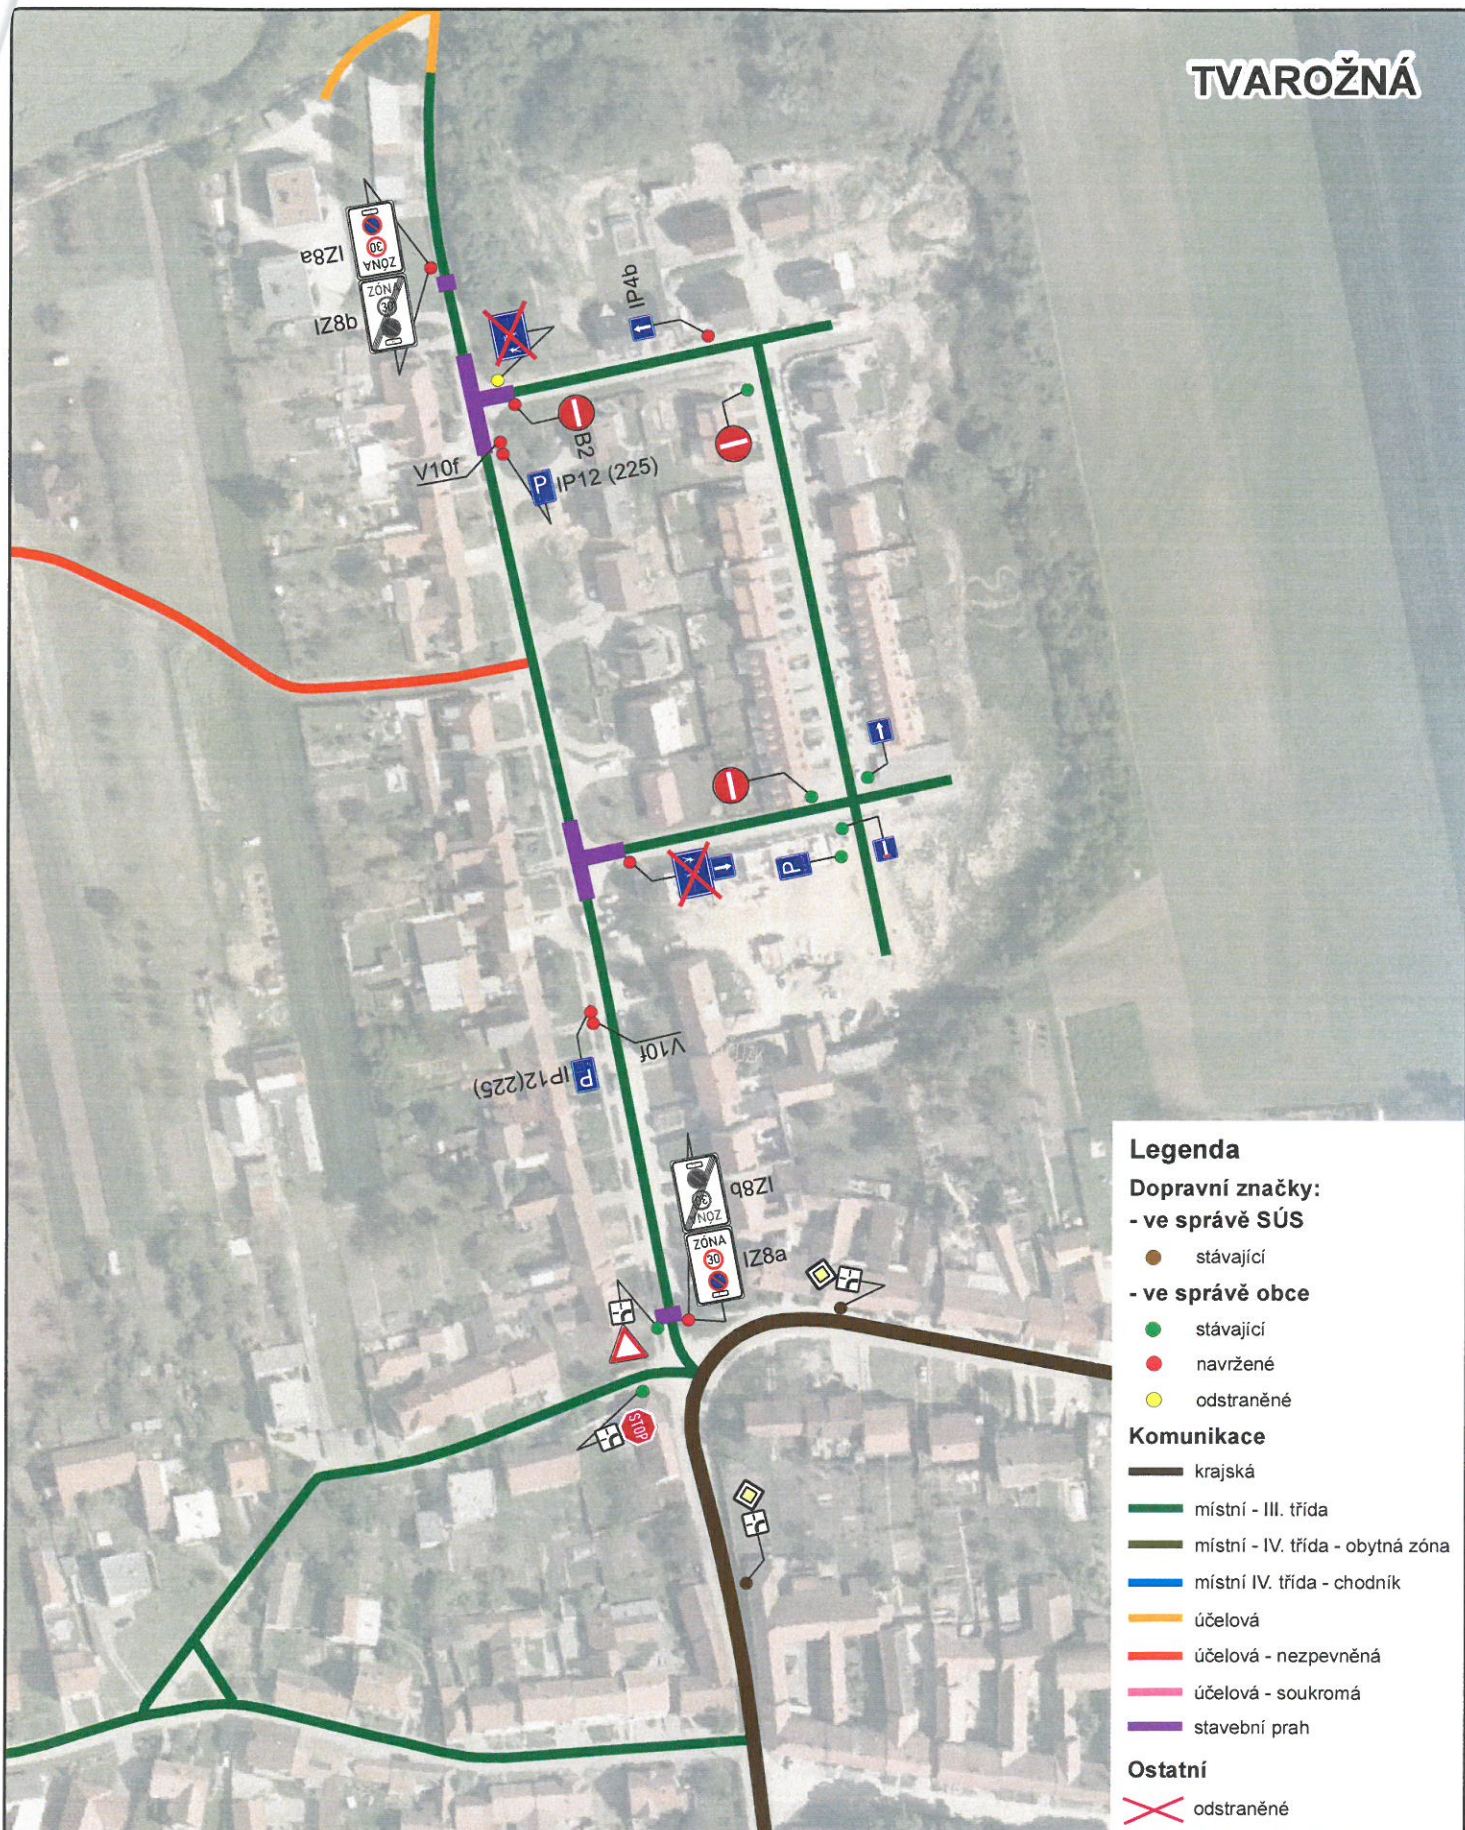

Datum: 10/2017
Číslo zakázky: ZK17-0827

Tvarožná

Santon

293

296

280

430

E50

VÝKRES:
ŠIRŠÍ VZTAHY

VÝKRES Č.:
1

Legenda

Dopravní značky:

- ve správě SÚS

● stávající

- ve správě obce

● stávající

● navržené

● odstraněné

Komunikace

— krajská

— místní - III. třída

— místní - IV. třída - obytná zóna

— místní IV. třída - chodník

— účelová

— účelová - nebezpečná

— účelová - soukromá

— stavební prah

Ostatní

✗ odstraněné

DOPRAVNÍ ZAŘÍZENÍ BUDE OSAZENO V MINIMÁLNÍ VZDÁLENOSTI 50cm OD OKRAJE VOZOVKY, NEJIŽŠÍ OKRAJ BUDE OSAZEN 2,2m NAD ÚROVNÍ TERÉNU.