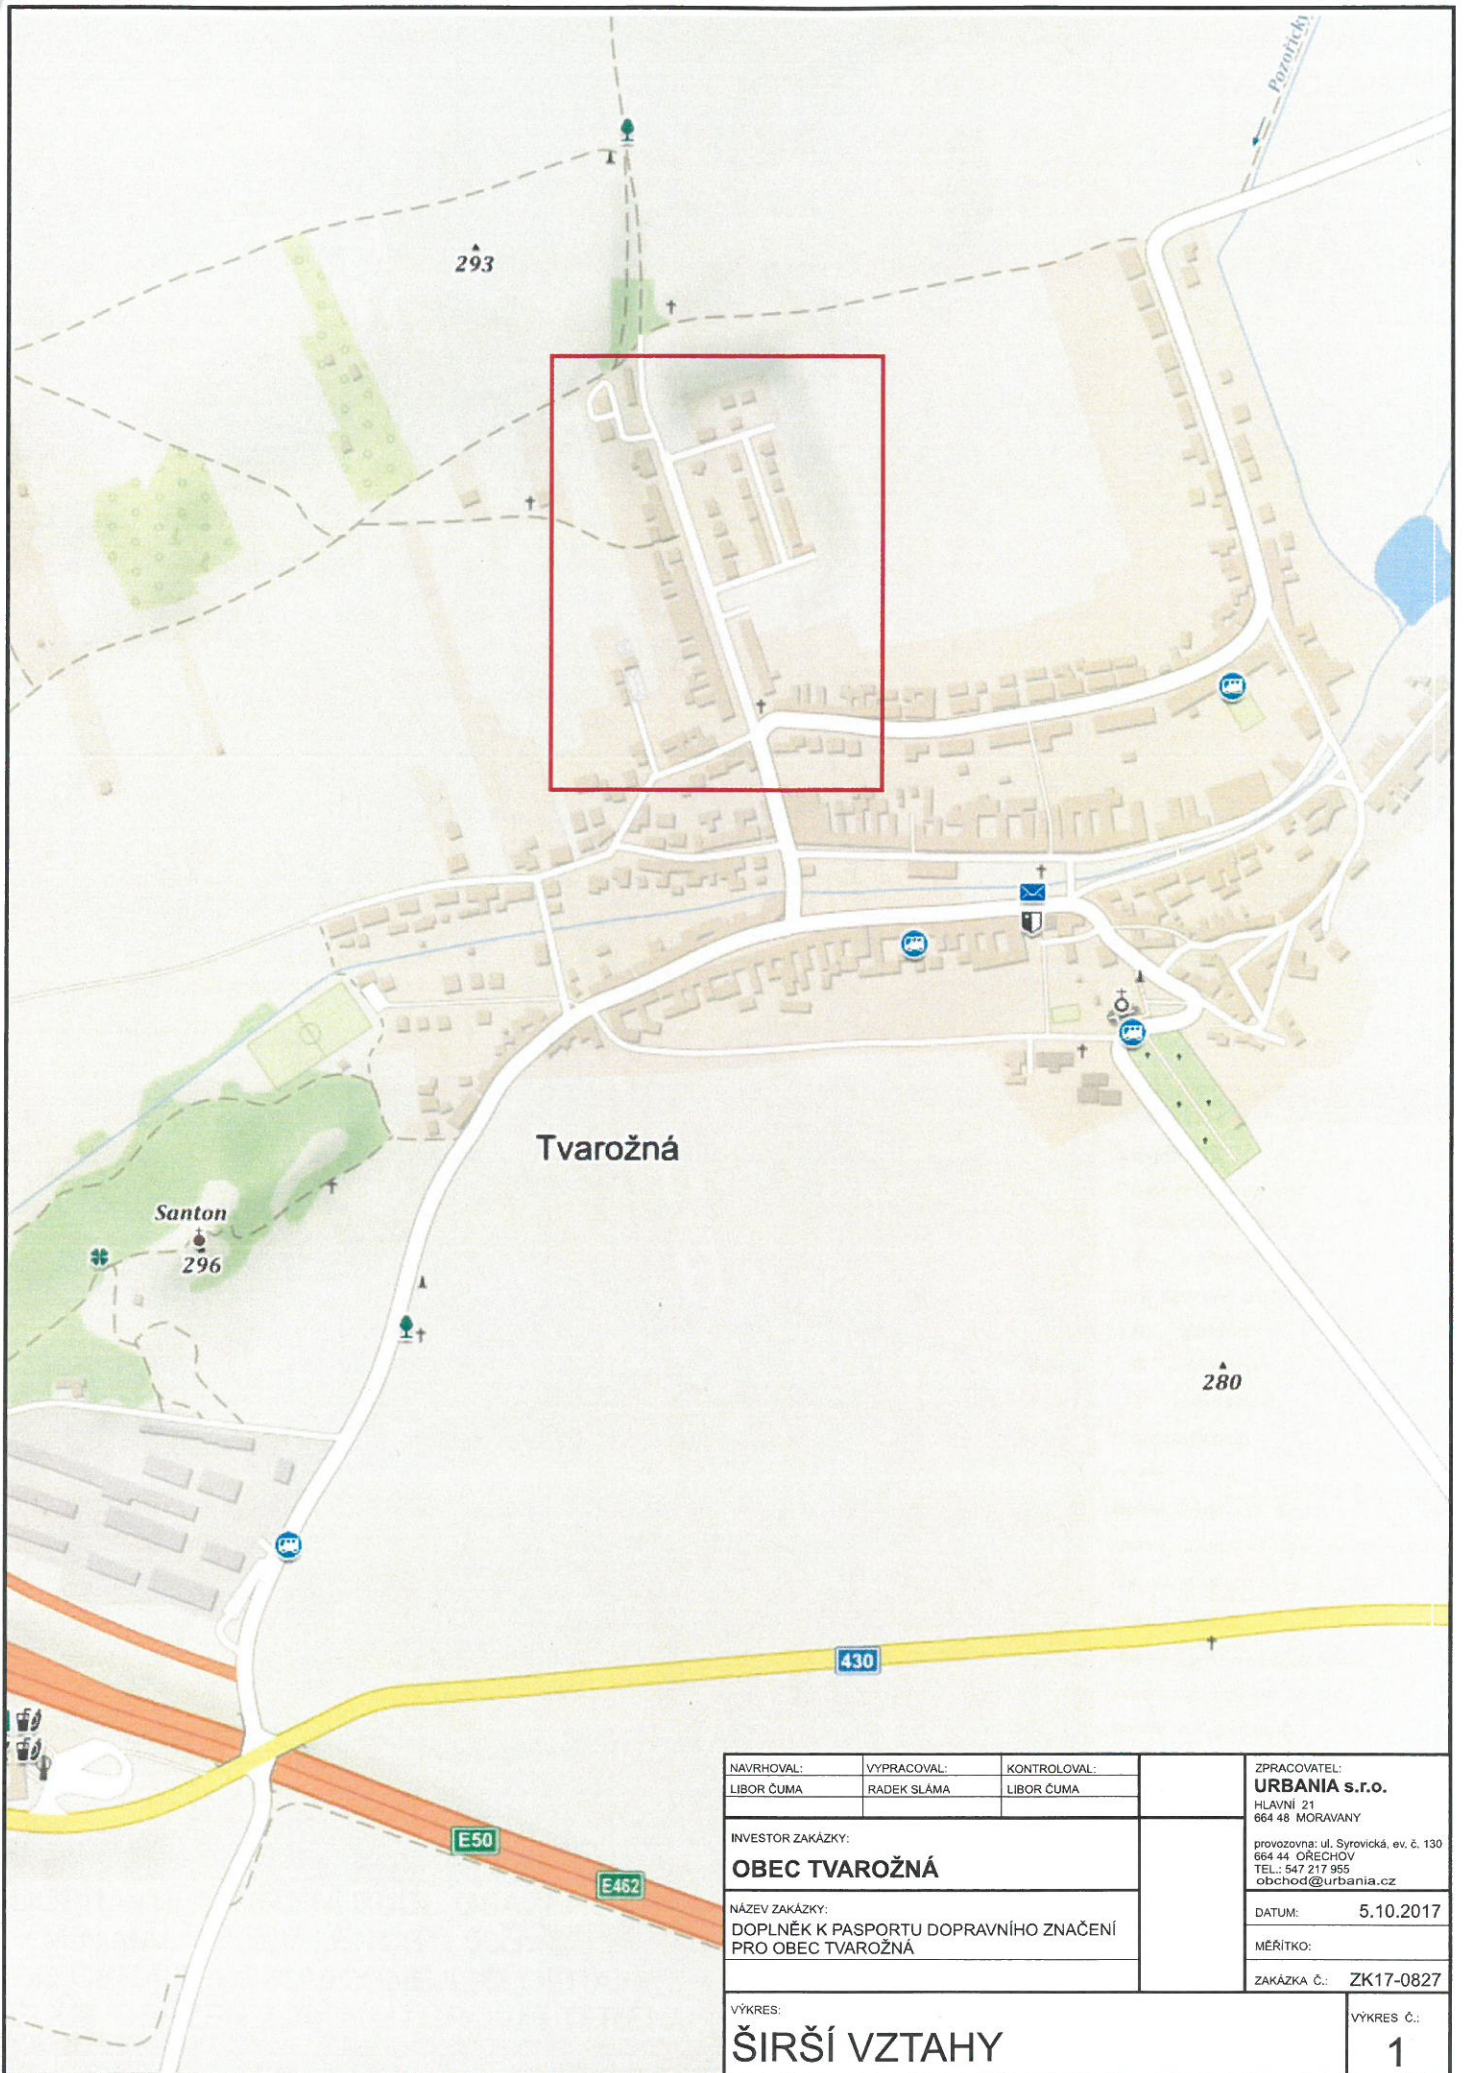

Datum: 10/2017
Číslo zakázky: ZK17-0827

Tvarožná

Santon

293

296

280

430

E50

VÝKRES:
ŠIRŠÍ VZTAHY

VÝKRES Č.:
1

Legenda

Dopravní značky:

- ve správě SÚS

● stávající

- ve správě obce

● stávající