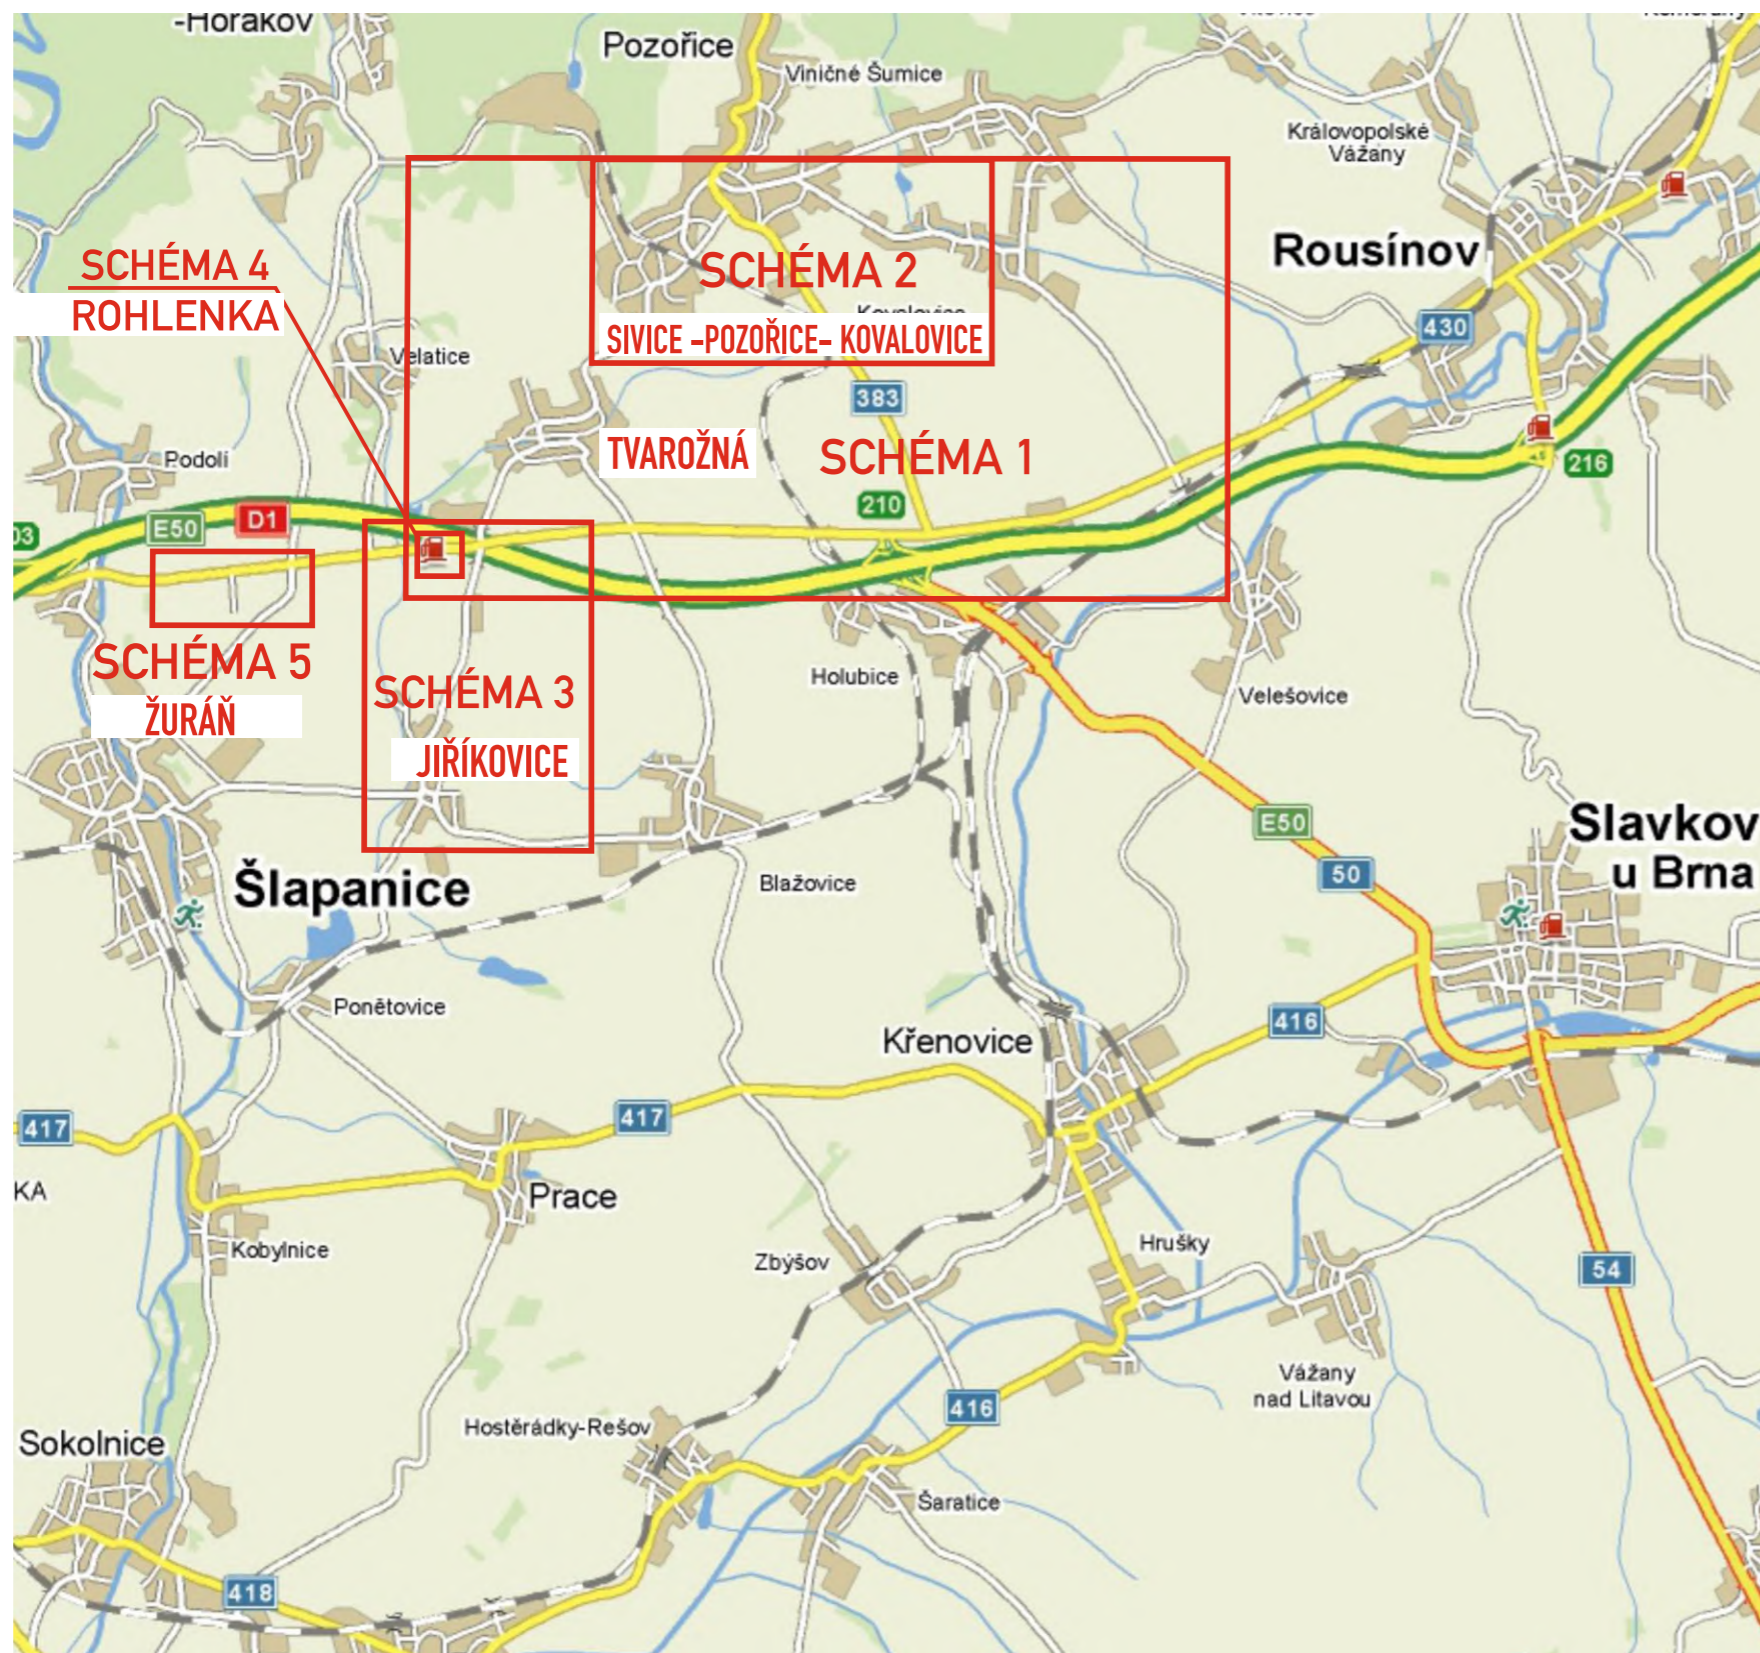

**časový harmonogram pro realizaci (přesné doplnění před akcí):**

- Schéma 1 - TVAROŽNÁ - II/ 430- uzavírka obce.....Mont. DZ So 3.12. 10.00 hod. - 17.00 hod.  
 Schéma 2 - SIVICE-POZOŘICE-KOVALOVICE - Detail k schéma 1 Tvarožná  
 Schéma 3 - JIŘÍKOVICE - parkování vozidel na III/4174.....Mont. DZ So 3.12. 10.00 hod.- 17.00 hod.  
 Schéma 4 - ROHLENKA - změna režimu na „Parkovišti, .....Mont. DZ So 3.12. 10.00 hod. - 17.00 hod.  
 Schéma 5 - ŽURÁŇ - silnice II/430.....Mont. DZ Pá 2.12. 16.30 hod. - 19.00 hod.

# Bitva tří císařů u Slavkova 2022

## Schéma 3 Jiříkovice

Legenda značení ve schématu /barva popisu :

- Přenosné DZ :
- Stávající DZ :
- Stávající DZ zakrýt / zrušit :

**Termín: SOBOTA 3.12. 2022**  
(od 10.00 hod.)

místo akce/název :	číslo objednávky / datum :
Dopravní opatření k BITVĚ TŘÍ CÍSAŘŮ TVAROŽNÁ	č.o.220594/21.10.22
	číslo schématu : 1

**Bitva  
tří císařů  
u  
Slavkova  
2022**

**Termín: SOBOTA 3.12. 2022**

místo akce/název : Dopravní opatření k BITVĚ TŘÍ CÍSAŘŮ <b>SÍVCE - POZOŘICE- KOVALOVICE</b>	číslo objednávky / datum : č.o.220594/21.10.22 číslo schématu : <b>2</b>
--	---