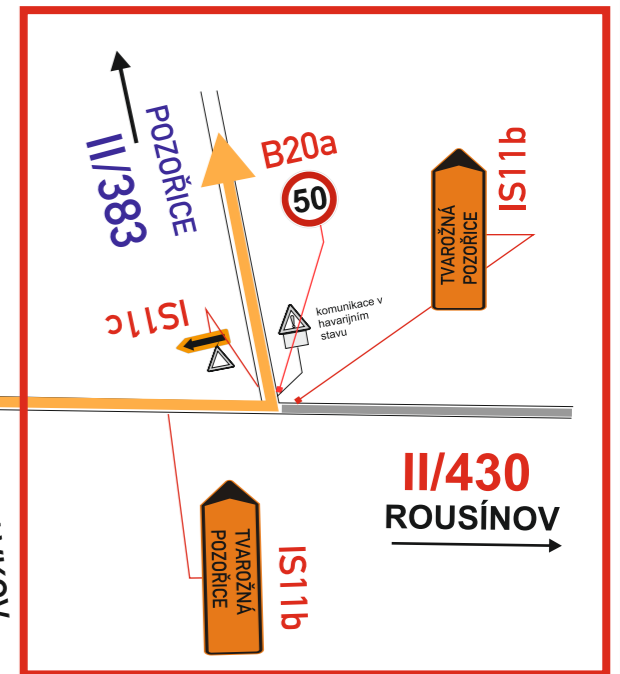

Schéma 4 ROHLENKA

II/430

Schéma 3 Jiříkovice

Legenda značení ve schématu /barva popisu :

- Přenosné DZ :
- Stávající DZ :
- Stávající DZ zakrýt / zrušit :

Termín: SOBOTA 3.12. 2022
(od 10.00 hod.)

místo akce/název :	číslo objednávky / datum :
Dopravní opatření k BITVĚ TŘÍ CÍSAŘŮ TVAROŽNÁ	č.o.220594/21.10.22
	číslo schématu : 1