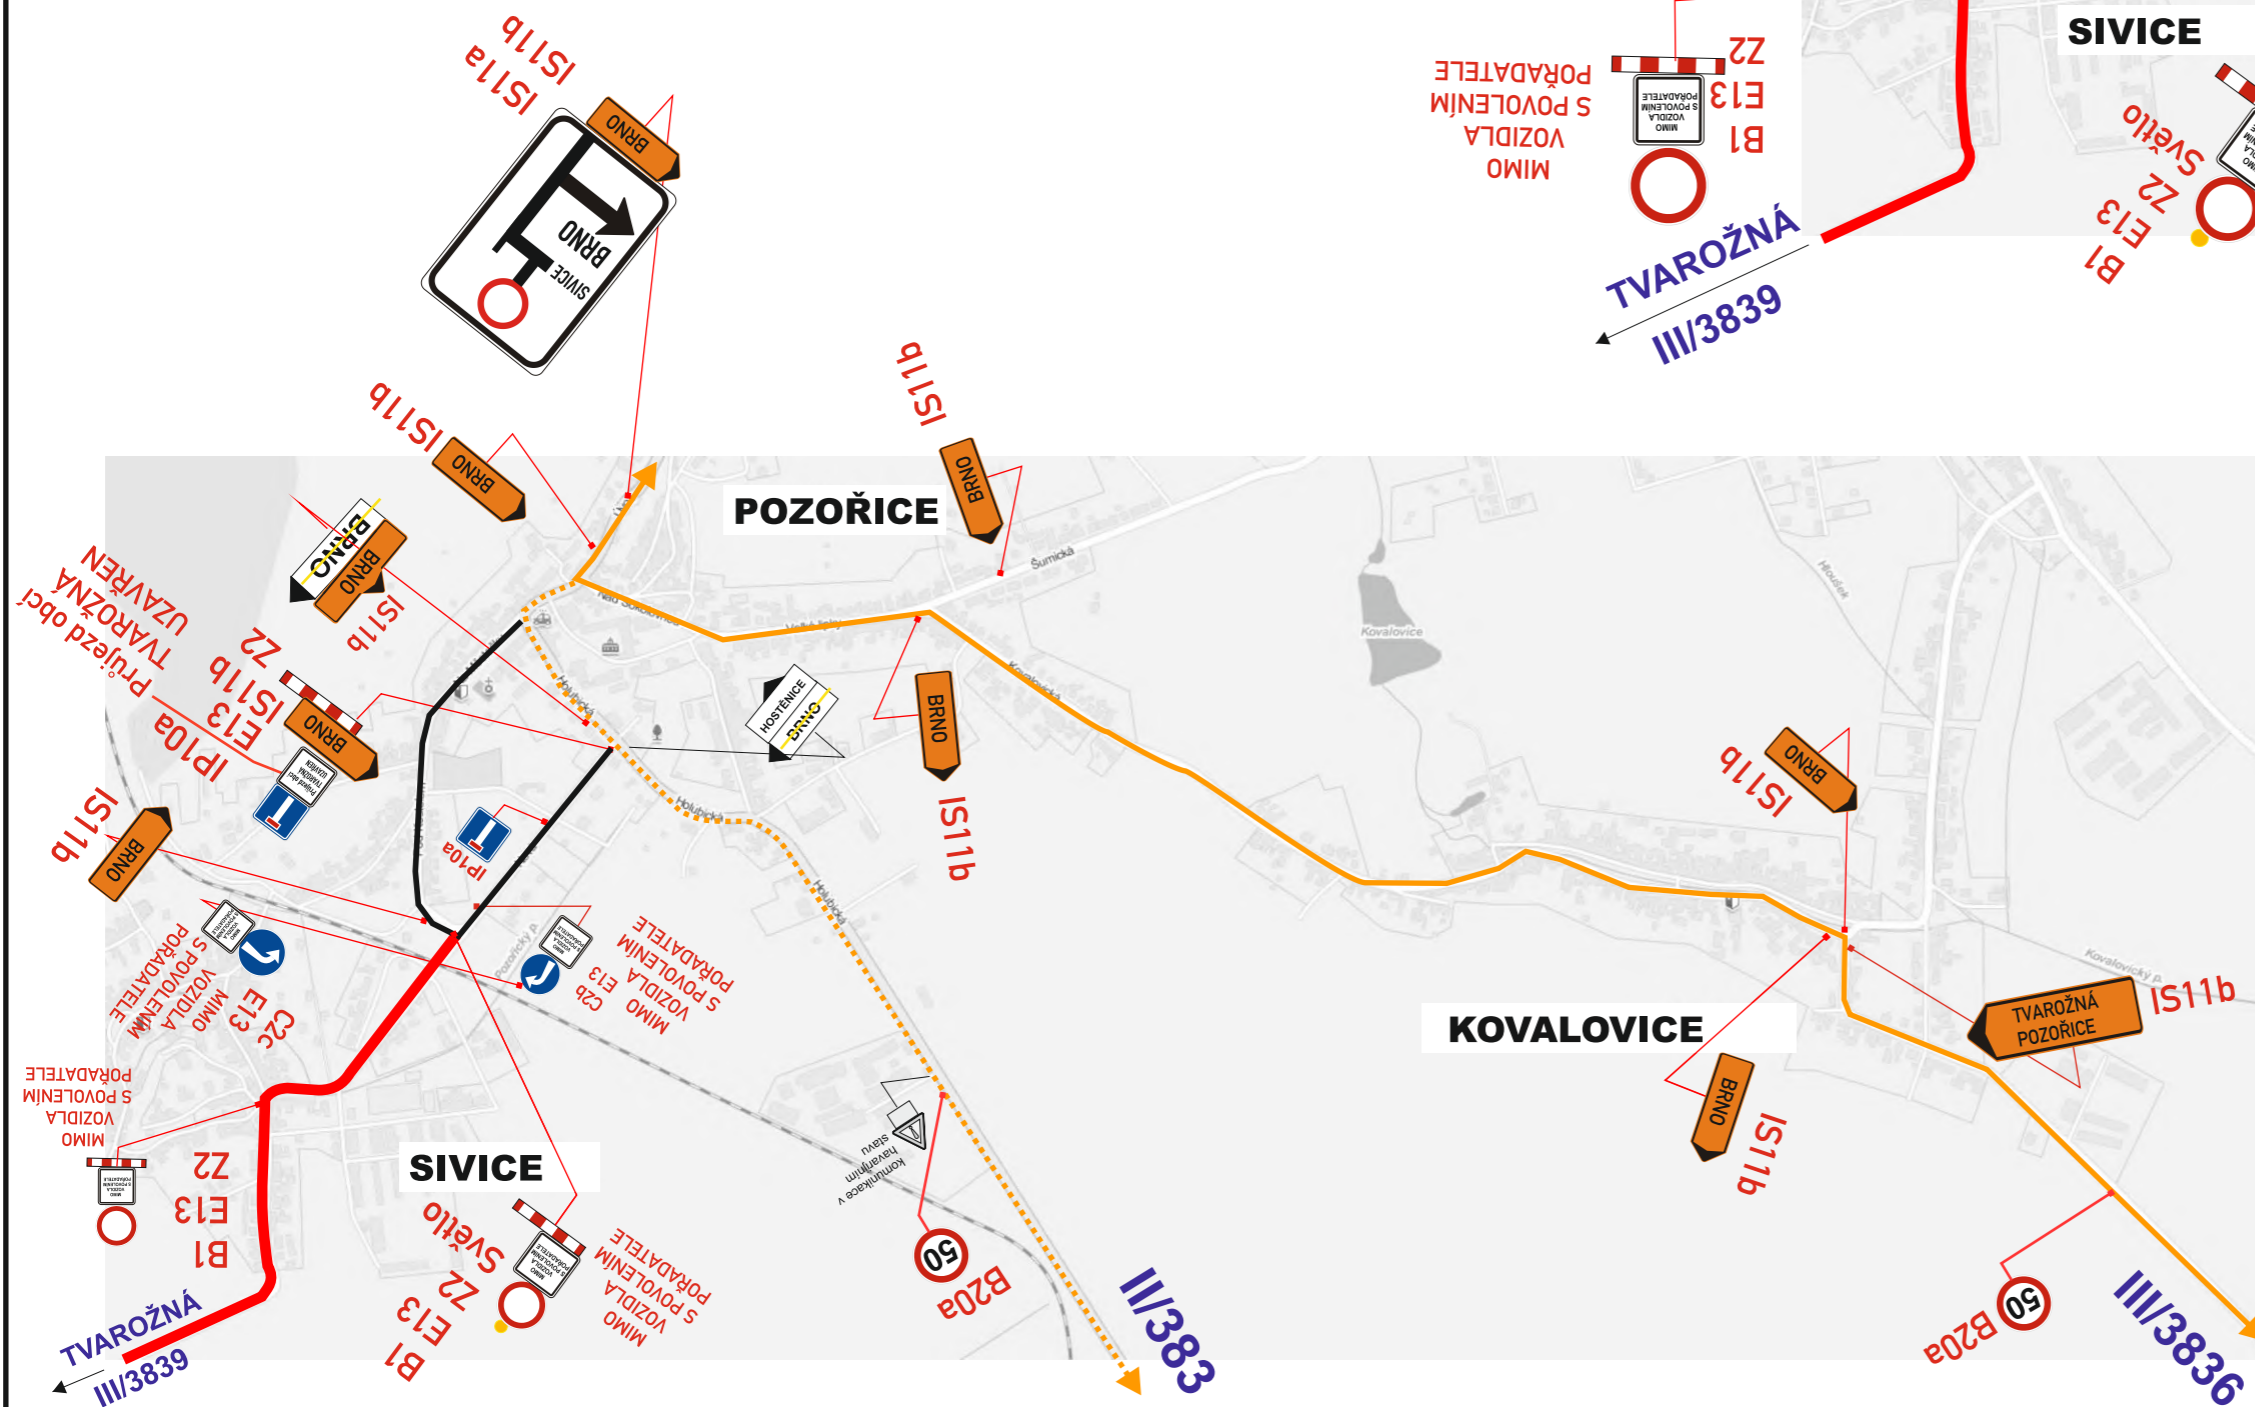

**VARIANTA „A„ - objízdná trasa
za příznivého počasí - silnice II/383-Pozořice**

**VARIANTA „B„ - objízdná trasa
za nepříznivého počasí - silnice III/3836-Kovalovice**

Legenda značení ve schématu /barva popisu :

- Přenosné DZ :
- Stávající DZ :
- Stávající DZ zakryt / zrušit :

**VARIANTA „A„ - objízdná trasa
za příznivého počasí - silnice II/383-Pozořice**

**VARIANTA „B„ - objízdná trasa
za nepříznivého počasí - silnice III/3836-Kovalovice**

**Bitva
tří císařů
u
Slavkova
2022**

Termín: SOBOTA 3.12. 2022

místo akce/název : Dopravní opatření k BITVĚ TŘÍ CÍSAŘŮ SÍVCE - POZOŘICE- KOVALOVICE	číslo objednávky / datum : č.o.220594/21.10.22 číslo schématu : 2