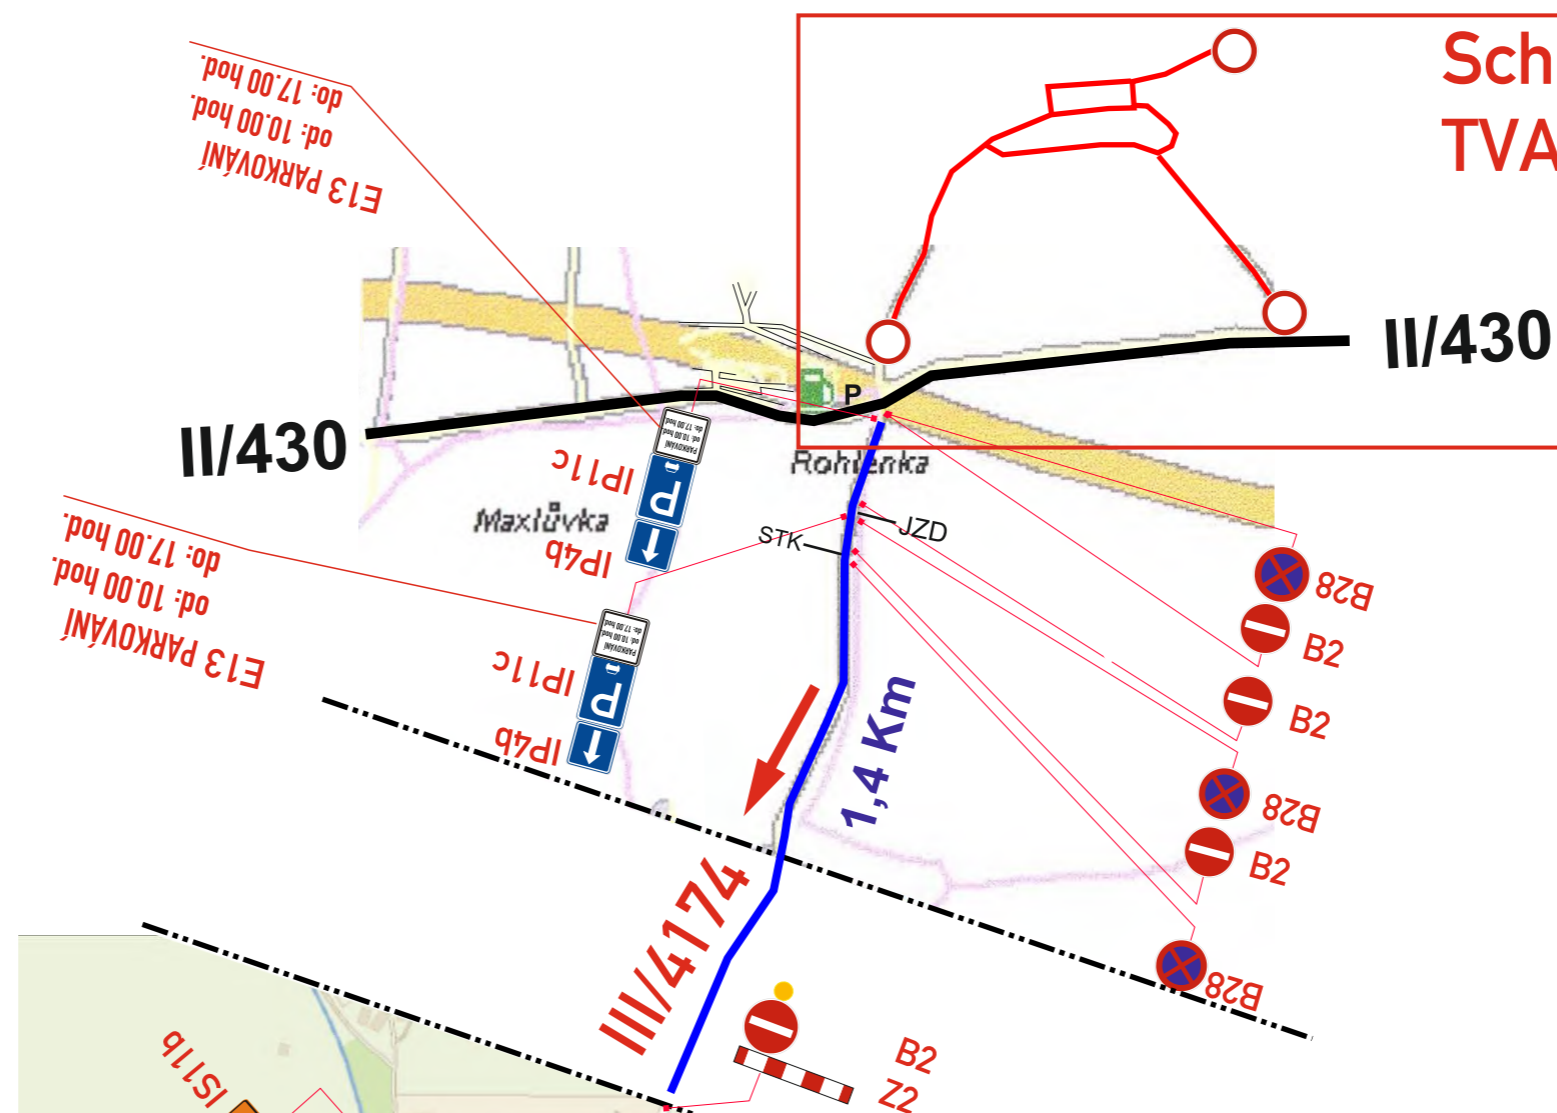

Schéma 1 TVAROŽNÁ