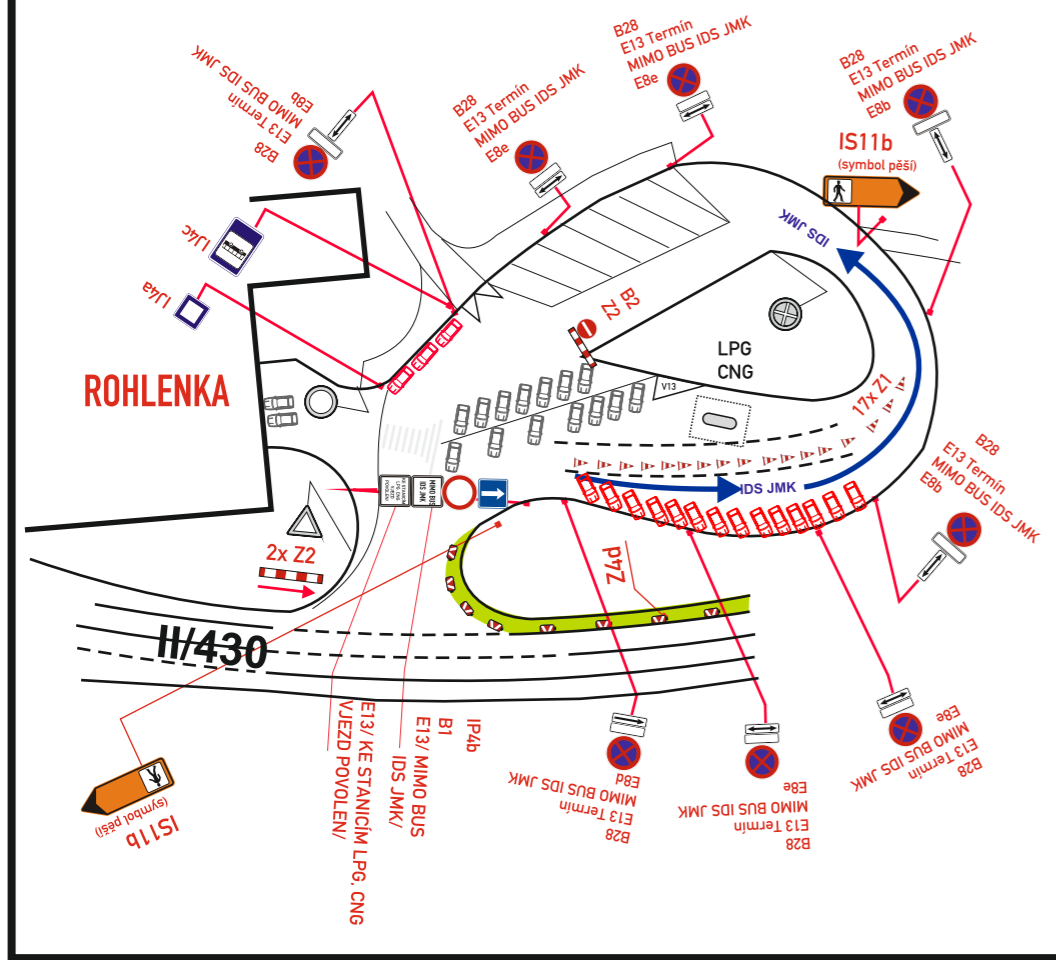

**časový harmonogram pro realizaci (přesné doplnění před akcí):**

- Schéma 1 - TVAROŽNÁ - II/ 430- uzavírka obce.....Mont. DZ So 3.12. 10.00 hod. - 17.00 hod.  
 Schéma 2 - SIVICE-POZOŘICE-KOVALOVICE - Detail k schéma 1 Tvarožná  
 Schéma 3 - JIŘÍKOVICE - parkování vozidel na III/4174.....Mont. DZ So 3.12. 10.00 hod.- 17.00 hod.  
 Schéma 4 - ROHLENKA - změna režimu na „Parkovišti, .....Mont. DZ So 3.12. 10.00 hod. - 17.00 hod.  
 Schéma 5 - ŽURÁŇ - silnice II/430.....Mont. DZ Pá 2.12. 16.30 hod. - 19.00 hod.

# DETAIL ROHLENKA : B28-Osadit 7 dní předem

Schéma 1

Schéma 1

BRNO  
II/430

DETAIL  
ROHLENKA

50 B20a  
B28

A12a

IS11b  
VÝŠKOV  
BRNO  
ŽURÁŇ  
VYŠKOV  
SLAVKOV  
St. Pošta  
Zámek Slavkov

Schéma 3  
Jířkovic

TVAROŽNÁ  
Santon  
BRNO  
Žuráň  
VYŠKOV  
SLAVKOV  
St. Pošta  
Zámek Slavkov

Bitva  
tří císařů  
u  
Slavkova  
2022

- Legenda značení ve schématu /barva popisu :
- Přenosné DZ :
  - Stávající DZ :
  - Stávající DZ zakryt / zrušit:

koridor pro pěší k tribuně :

Termín: SOBOTA 3.12. 2022

místo akce/název : Dopravní opatření k BITVĚ TŘÍ CÍSAŘŮ Změna režimu na parkovišti „ROHLENKA“, pro BUS IDS JMK	číslo objednávky / datum : č.o.220594/21.10.22
	číslo schématu : 4