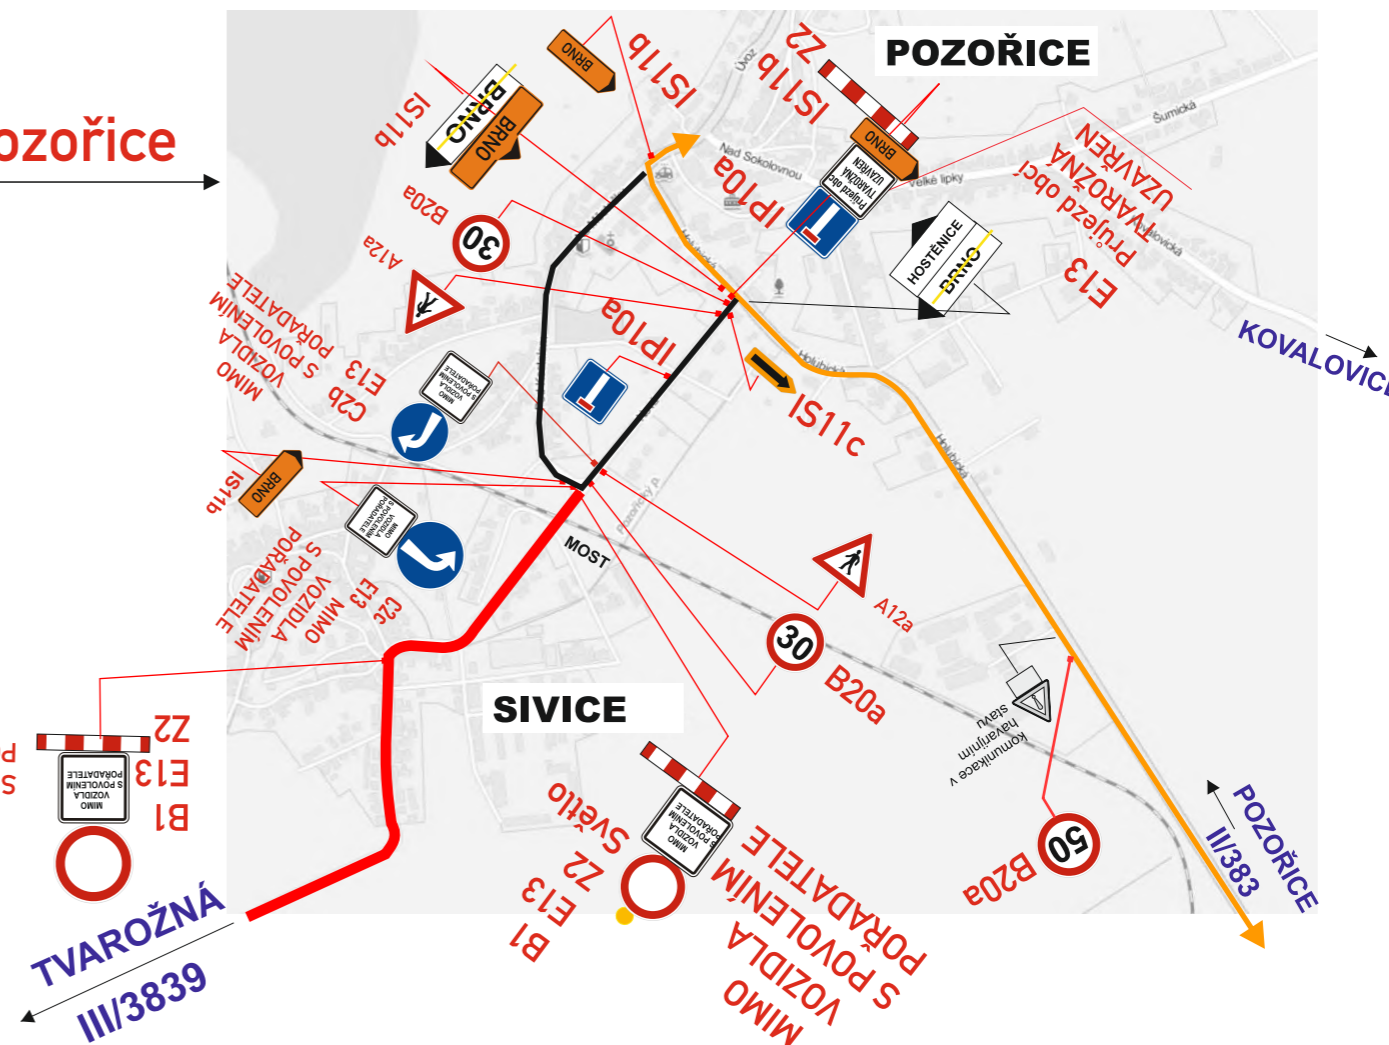

## SANTON

VARIANTA „A„ - objízdňá trasa  
za příznivého počasí -  
- silnice II/383-Pozořice

## Schéma 3 Jiříkovice

Legenda značení ve schématu /barva popisu :

- Přenosné DZ :
- Stávající DZ :
- Stávající DZ zakrýt / zrušit :

**Termín: SOBOTA 3.12. 2022**  
(od 10.00 hod.)

místo akce/název :	číslo objednávky / datum :
Dopravní opatření k BITVĚ TŘÍ CÍSAŘŮ TVAROŽNÁ	č.o.220594/21.10.22
	číslo schématu : 1

**VARIANTA „A„ - objízdná trasa  
za příznivého počasí - silnice II/383-Pozořice**

**VARIANTA „B„ - objízdná trasa  
za nepříznivého počasí - silnice III/3836-Kovalovice**

Legenda značení ve schématu /barva popisu :

**Bitva  
tří císařů  
u  
Slavkova  
2022**

**Termín: SOBOTA 3.12. 2022**

místo akce/název : Dopravní opatření k BITVĚ TŘÍ CÍSAŘŮ <b>SÍVCE - POZOŘICE- KOVALOVICE</b>	číslo objednávky / datum : č.o.220594/21.10.22 číslo schématu : <b>2</b>
--	---