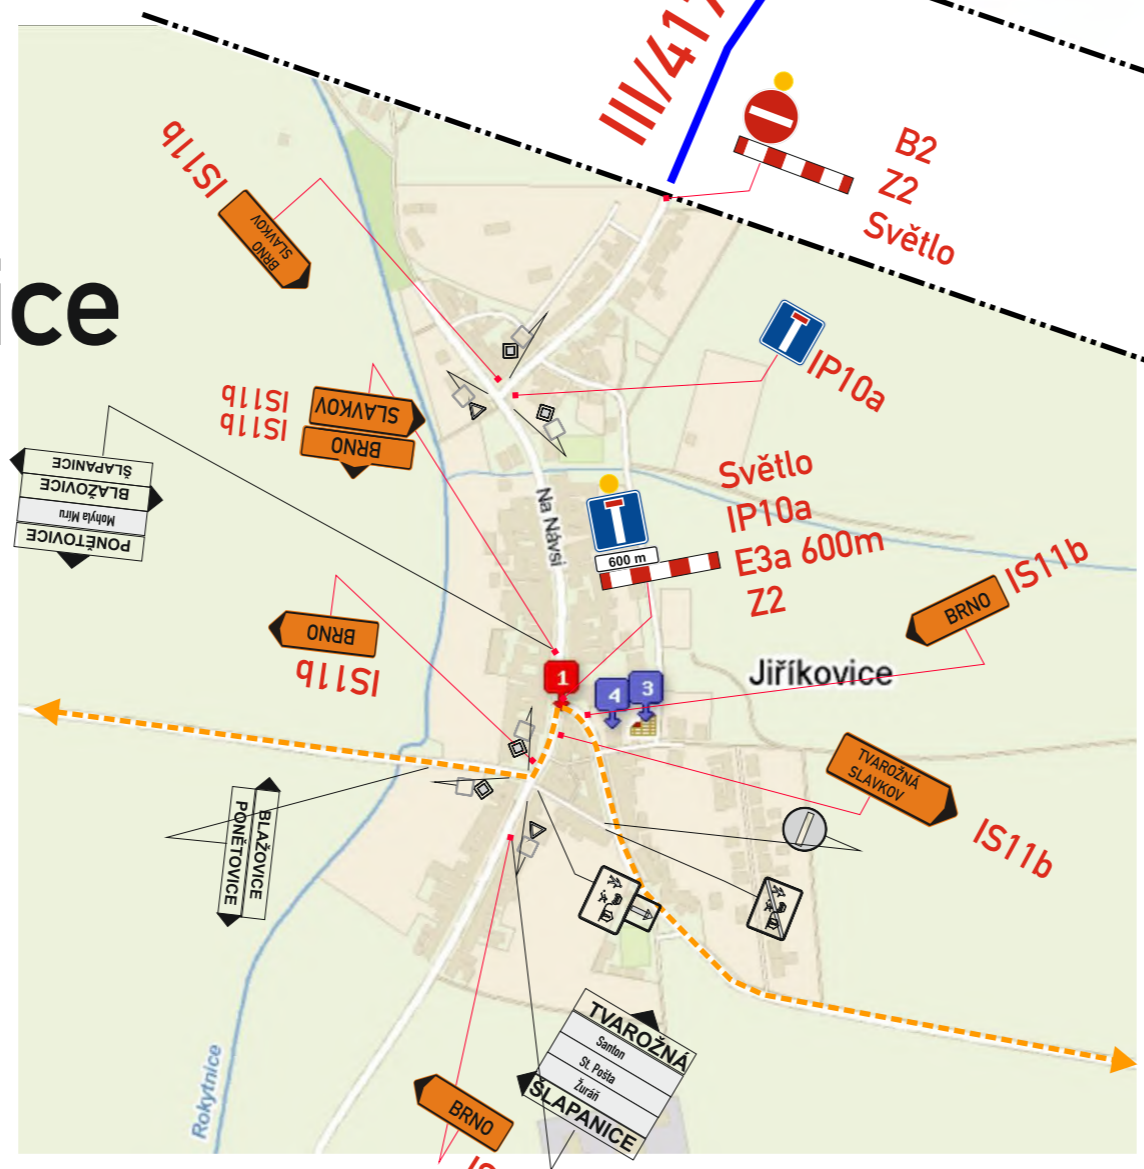

Jiříkovice

Šlapanice
BRNO

Změna dopravního režimu na sil. III/4174
Parkování na sil. III/4174

Legenda značení ve schématu /barva popisu :

Přenosné DZ :	
Stávající DZ :	
Stávající DZ zakrýt / zrušit :	

**Bitva
tří císařů
u
Slavkova
2022**

Termín: SOBOTA 3.12. 2022

místo akce/název : Dopravní opatření k BITVĚ TŘÍ CÍSAŘŮ JIŘÍKOVICE III/4174	číslo objednávky / datum : č.o.220594/21.10.22 číslo schématu : 3