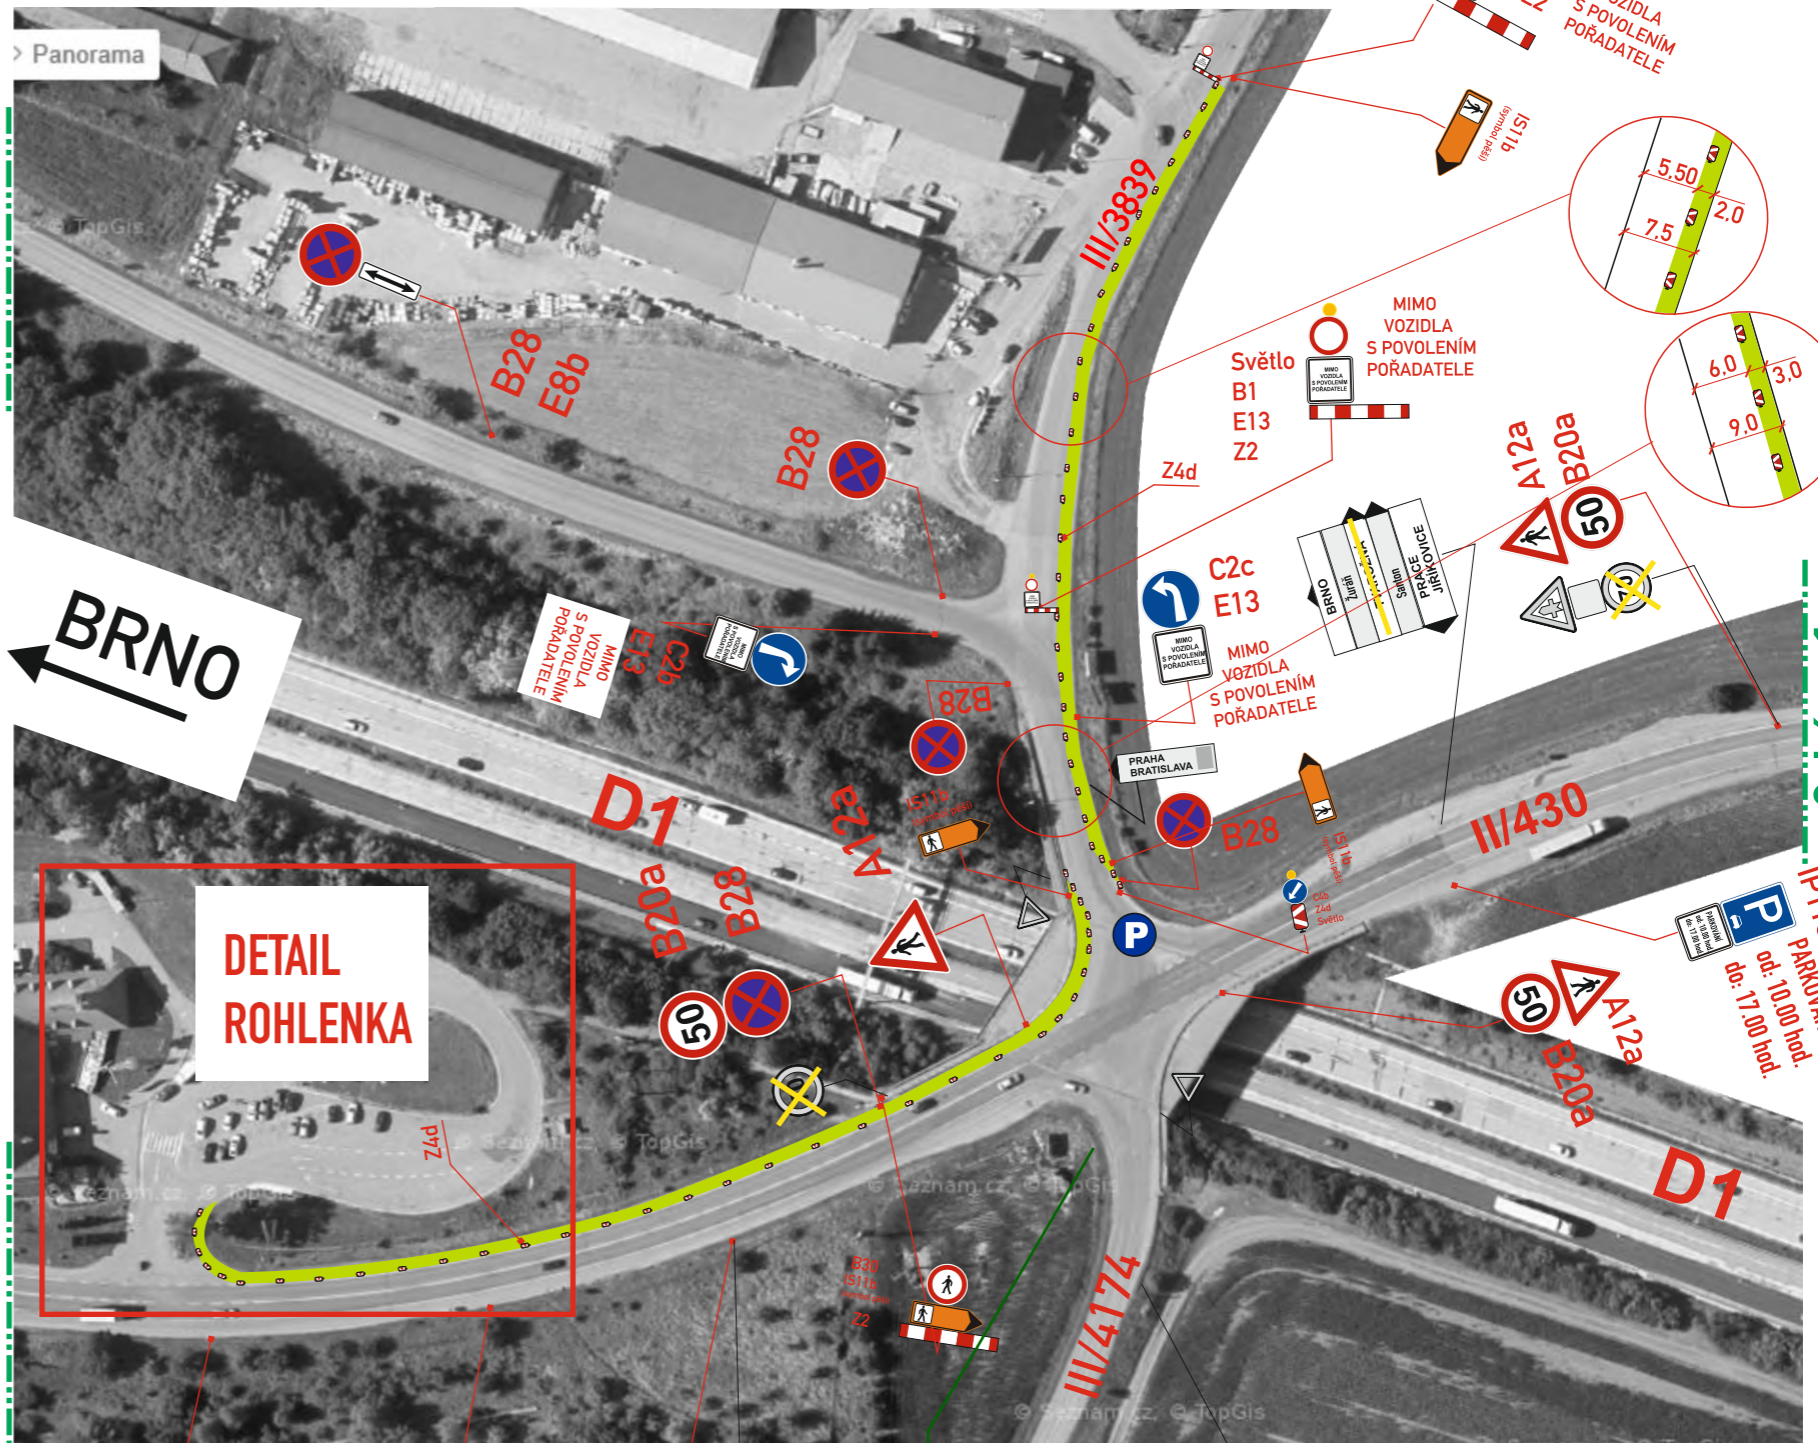

**časový harmonogram pro realizaci (přesné doplnění před akcí):**

- Schéma 1 - TVAROŽNÁ - II/ 430- uzavírka obce.....Mont. DZ So 3.12. 10.00 hod. - 17.00 hod.  
 Schéma 2 - SIVICE-POZOŘICE-KOVALOVICE - Detail k schéma 1 Tvarožná  
 Schéma 3 - JIŘÍKOVICE - parkování vozidel na III/4174.....Mont. DZ So 3.12. 10.00 hod.- 17.00 hod.  
 Schéma 4 - ROHLENKA - změna režimu na „Parkovišti, .....Mont. DZ So 3.12. 10.00 hod. - 17.00 hod.  
 Schéma 5 - ŽURÁŇ - silnice II/430.....Mont. DZ Pá 2.12. 16.30 hod. - 19.00 hod.

# DETAIL ROHLENKA : B28-Osadit 7 dní předem

Schéma 1

Schéma 1

BRNO  
II/430

DETAIL  
ROHLENKA

50 B20a  
B28

A12a

IS11b  
VÝŠKOV  
BRNO  
ŽURÁŇ  
VYŠKOV  
SLAVKOV  
St. Pošta  
Zámek Slavkov

Schéma 3  
Jířkovic

TVAROŽNÁ  
Santon  
BRNO  
Žuráň  
VYŠKOV  
SLAVKOV  
St. Pošta  
Zámek Slavkov

Bitva  
tří císařů  
u  
Slavkova  
2022

- Legenda značení ve schématu /barva popisu :
- Přenosné DZ :
  - Stávající DZ :
  - Stávající DZ zakryt / zrušit:

koridor pro pěší k tribuně :

Termín: SOBOTA 3.12. 2022

místo akce/název : Dopravní opatření k BITVĚ TŘÍ CÍSAŘŮ Změna režimu na parkovišti „ROHLENKA“, pro BUS IDS JMK	číslo objednávky / datum : č.o.220594/21.10.22
	číslo schématu : 4