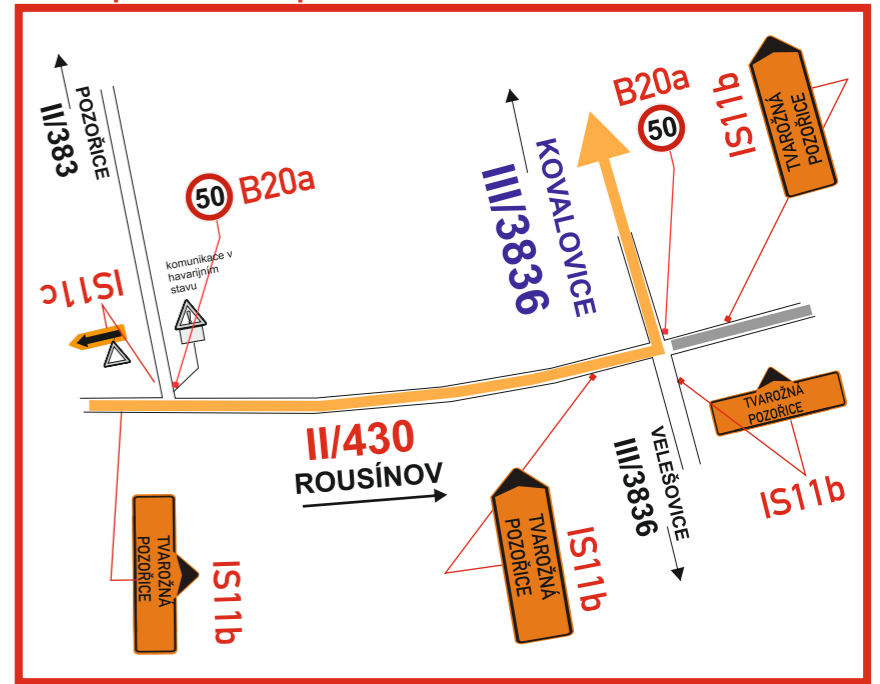

**časový harmonogram pro realizaci (přesné doplnění před akcí):**

- Schéma 1 - TVAROŽNÁ - II/ 430- uzavírka obce.....Mont. DZ So 3.12. 10.00 hod. - 17.00 hod.  
 Schéma 2 - SIVICE-POZOŘICE-KOVALOVICE - Detail k schéma 1 Tvarožná  
 Schéma 3 - JIŘÍKOVICE - parkování vozidel na III/4174.....Mont. DZ So 3.12. 10.00 hod.- 17.00 hod.  
 Schéma 4 - ROHLENKA - změna režimu na „Parkovišti, .....Mont. DZ So 3.12. 10.00 hod. - 17.00 hod.  
 Schéma 5 - ŽURÁŇ - silnice II/430.....Mont. DZ Pá 2.12. 16.30 hod. - 19.00 hod.

## Schéma 2 SIVICE-POZOŘICE-KOVALOVICE

VARIANTA „B„ - objízdňá trasa  
za nepříznivého počasí - silnice III/3836-Kovalovice

## SANTON

VARIANTA „A„ - objízdňá trasa  
za příznivého počasí -  
- silnice II/383-Pozořice

**Bitva  
tří císařů  
u  
Slavkova  
2022**

**Termín: SOBOTA 3.12. 2022**

místo akce/název : Dopravní opatření k BITVĚ TŘÍ CÍSAŘŮ <b>SÍVCE - POZOŘICE- KOVALOVICE</b>	číslo objednávky / datum : č.o.220594/21.10.22 číslo schématu : <b>2</b>
--	---