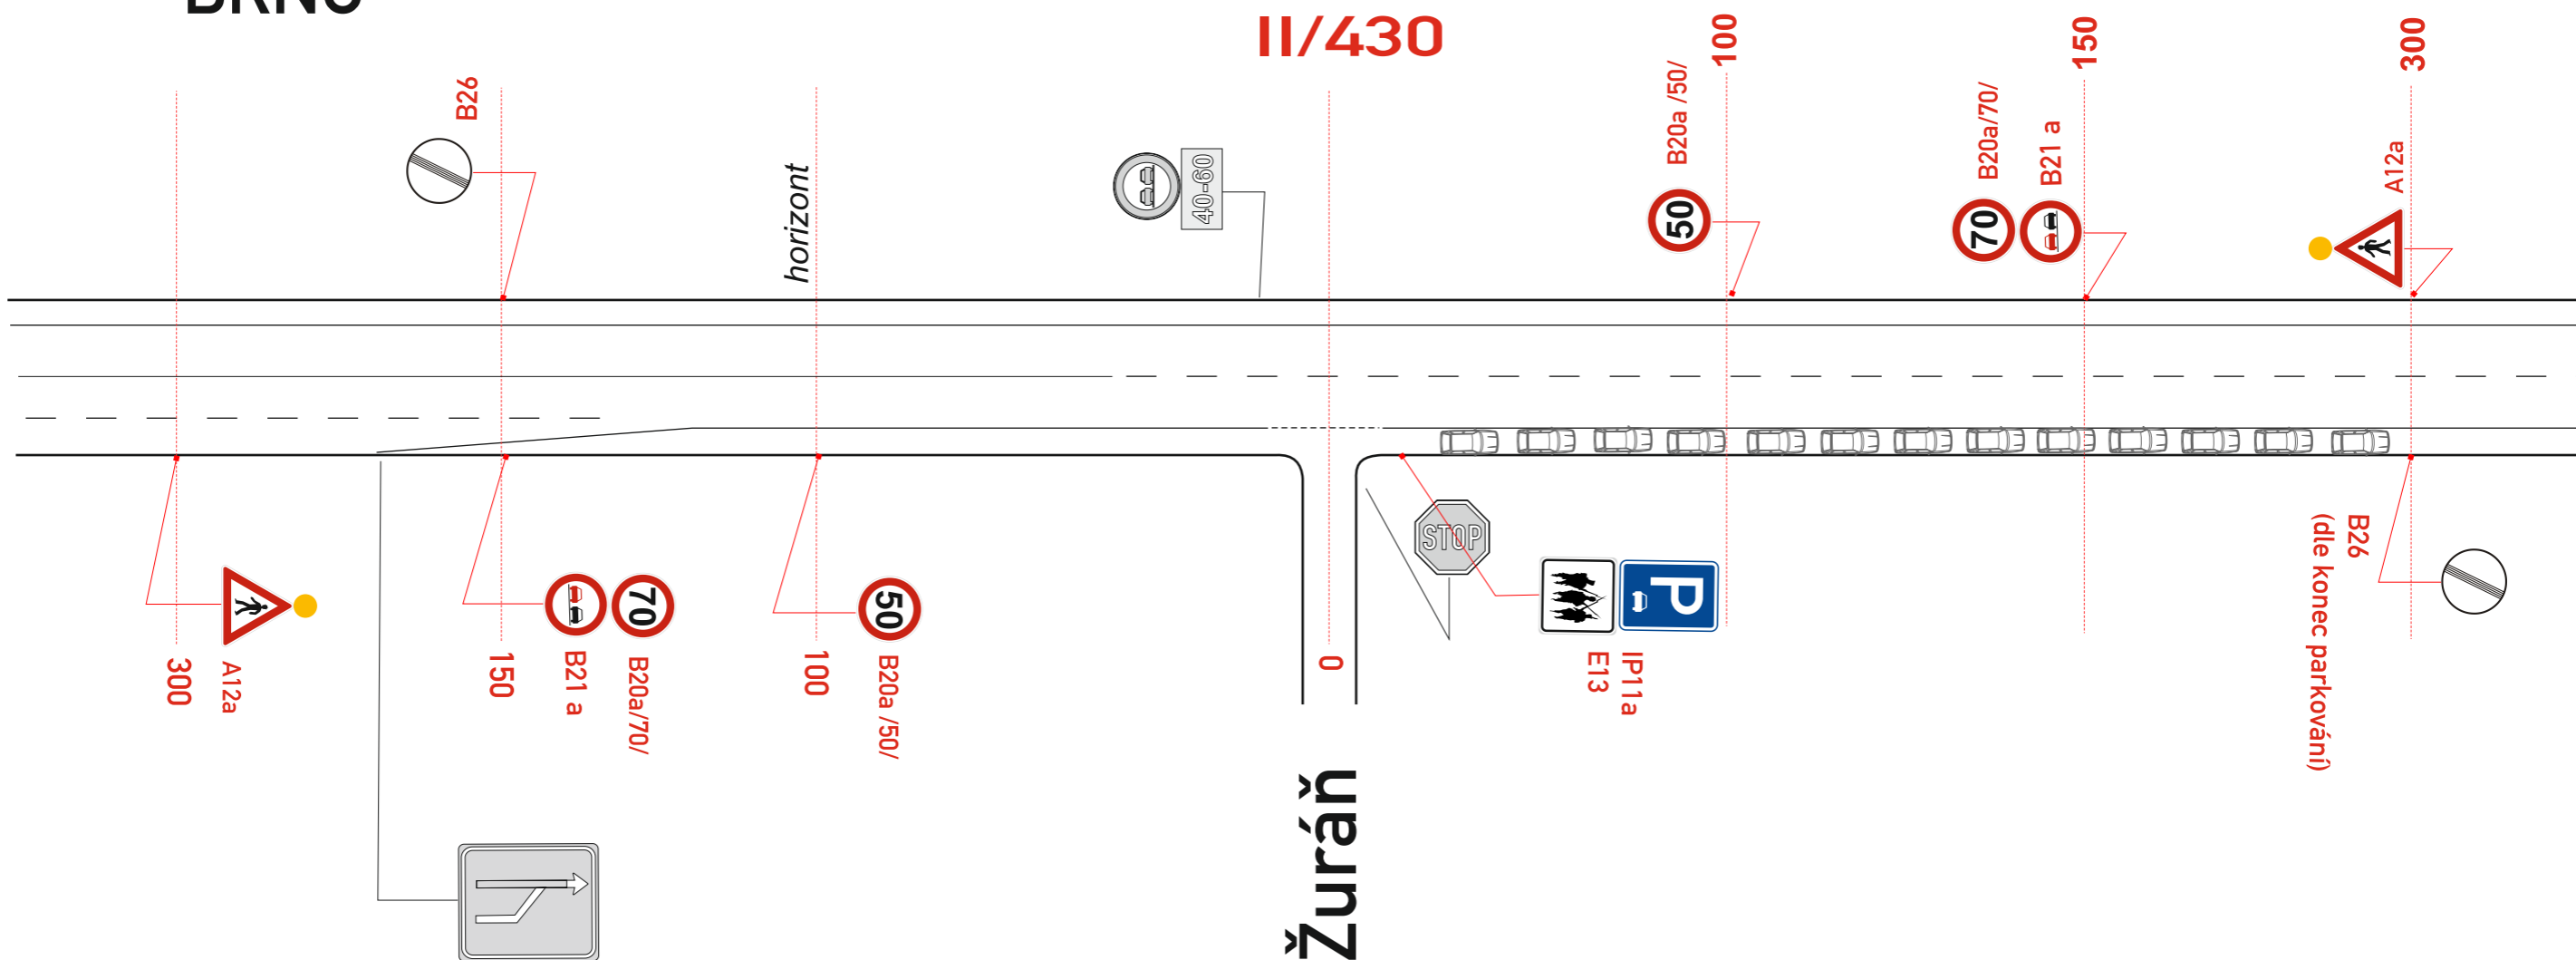

**časový harmonogram pro realizaci (přesné doplnění před akcí):**

- Schéma 1 - TVAROŽNÁ - II/ 430- uzavírka obce.....Mont. DZ So 3.12. 10.00 hod. - 17.00 hod.  
 Schéma 2 - SIVICE-POZOŘICE-KOVALOVICE - Detail k schéma 1 Tvarožná  
 Schéma 3 - JIŘÍKOVICE - parkování vozidel na III/4174.....Mont. DZ So 3.12. 10.00 hod.- 17.00 hod.  
 Schéma 4 - ROHLENKA - změna režimu na „Parkovišti, .....Mont. DZ So 3.12. 10.00 hod. - 17.00 hod.  
 Schéma 5 - ŽURÁŇ - silnice II/430.....Mont. DZ Pá 2.12. 16.30 hod. - 19.00 hod.

Schéma 3  
Jířkovic

TVAROŽNÁ  
Santon  
BRNO  
Žuráň  
VYŠKOV  
SLAVKOV  
St. Pošta  
Zámek Slavkov

Bitva  
tří císařů  
u  
Slavkova  
2022

- Legenda značení ve schématu /barva popisu :
- Přenosné DZ :
  - Stávající DZ :
  - Stávající DZ zakryt / zrušit:

koridor pro pěší k tribuně :

Termín: SOBOTA 3.12. 2022

místo akce/název : Dopravní opatření k BITVĚ TŘÍ CÍSAŘŮ Změna režimu na parkovišti „ROHLENKA“, pro BUS IDS JMK	číslo objednávky / datum : č.o.220594/21.10.22
	číslo schématu : 4

← BRNO

II/430

Bitva  
tří císařů  
u  
Slavkova  
2022

**Termín: PÁTEK 2.12. 2022**

(předpoklad : 16.30-19.00 hod.)

Legenda značení ve schématu /barva popisu :

Přenosné DZ :	
Stávající DZ :	
Stávající DZ zakrýt / zrušit:	