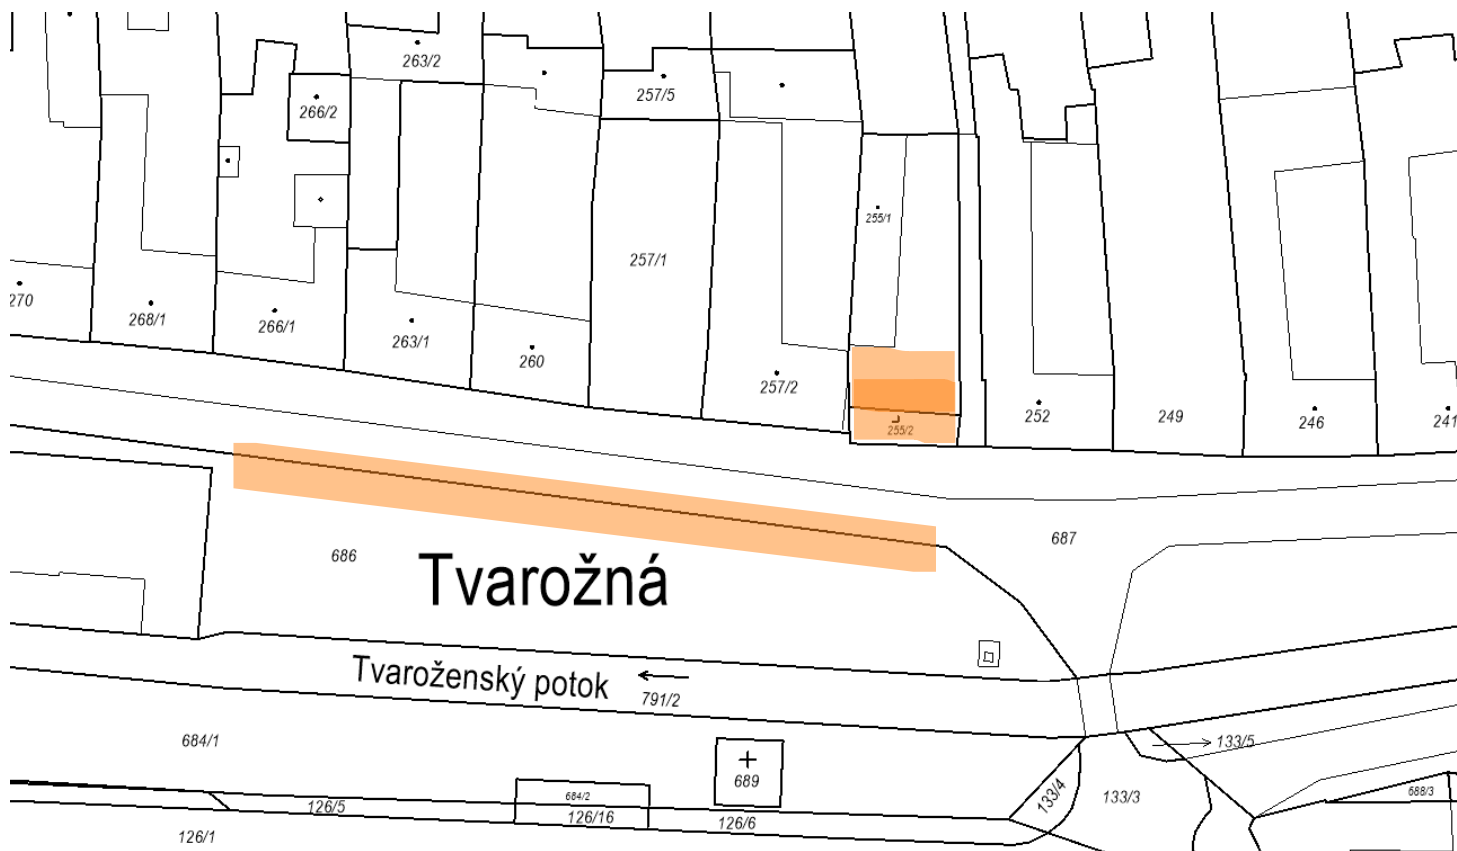

## Příloha k nařízení č. 1/2023 obce Tvarožná, kterým se vydává tržní řád

### Tržní místa v k. ú. Tvarožná

1. Náves – část pozemku p. č. 255/1
2. Náves – pozemek p. č. 255/2
3. Náves – část pozemku p. č. 686
4. Náves – část pozemku p. č. 687

Schváleno Zastupitelstvem obce Tvarožná dne 13.11.2023 usnesení č. 8/8Z/2023