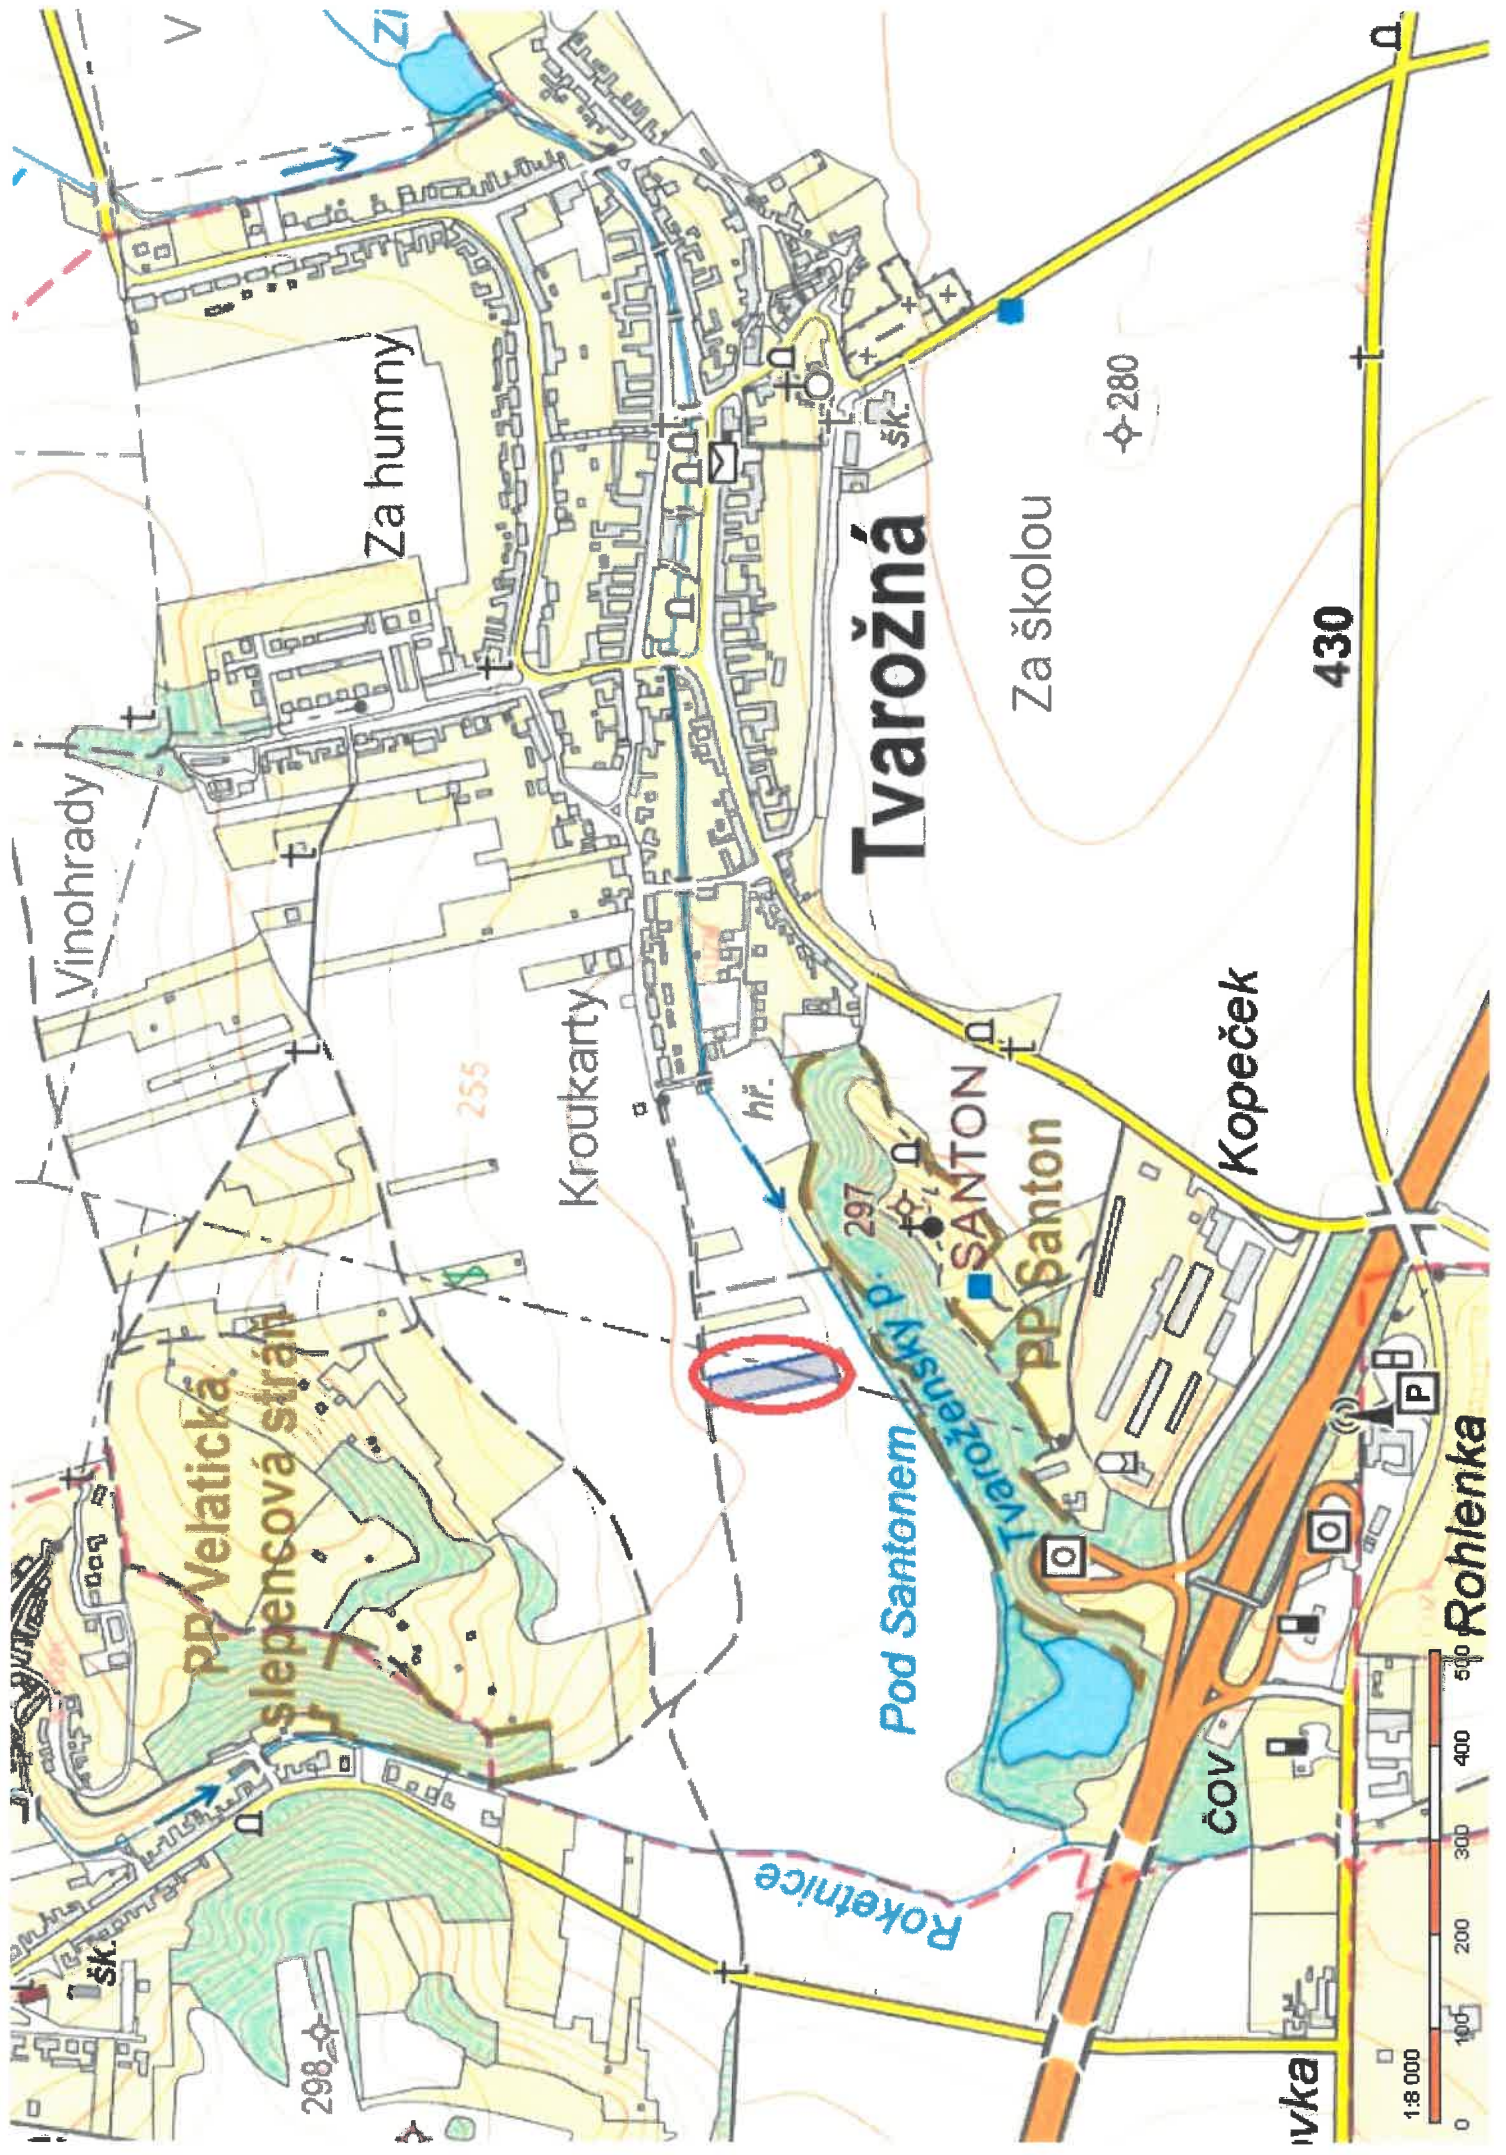

Zobrazené údaje mají informativní charakter. Platnost dat k 16.04.2024 17:00.

V

ZI

Za humny

Vinohrady

Kroukarty

Tvarožná

Za školou